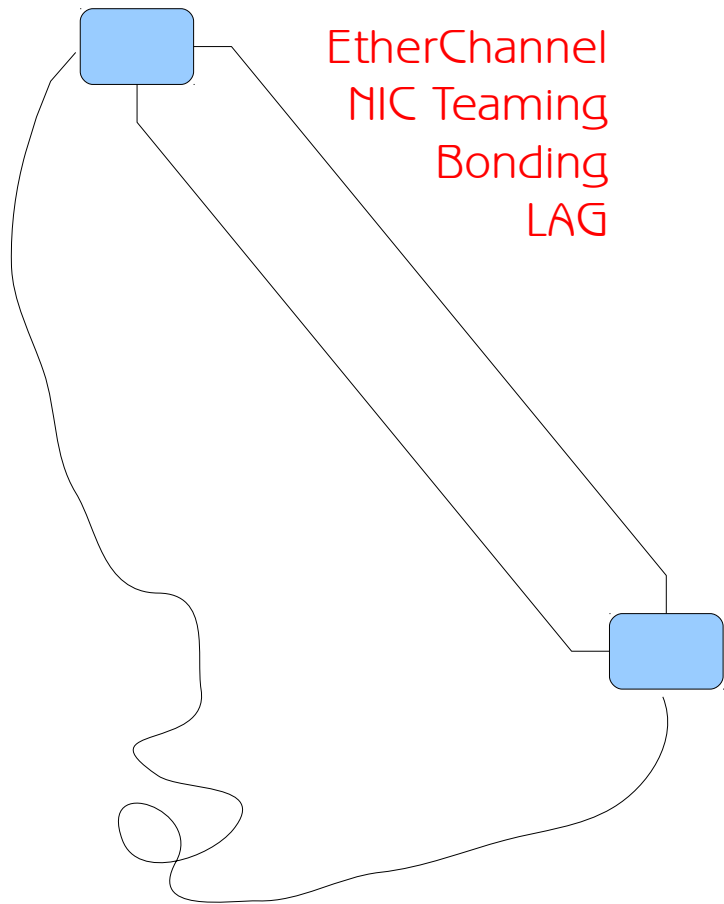

Yhteyksien varmistaminen

Aleksi Suhonen
TREX
FTP 30.11.2010

A large, abstract red graphic element is located in the bottom right corner of the slide. It consists of several rounded, overlapping shapes in a vibrant red color, with a white curved line cutting through one of the shapes.

Tarpeet

- Miksi?
 - Kuka kärsii, jos palvelu ei toimi varttiin, päivään tai viikkoon?
 - Kuinka paljon kärsimystä syntyy?
 - Pitääkö varayhteyden olla yhtä hyvä kuin pääyhteys?
 - Mitkä ovat todennäköisiä virhetiloja?
 - konfigurointivirhe
 - reititin tai kytkin tilttää
 - kuitu katkeaa
 - reititysprotokolla sekoaa
- 
- A large, abstract red graphic element is located in the bottom right corner of the slide. It consists of several overlapping, rounded shapes in a vibrant red color, creating a modern, organic feel. The shapes vary in opacity and overlap, with some appearing as solid red and others as semi-transparent or white outlines.

LACP

- Link Aggregation, useampi Ethernet-yhteys kimputetaan yhdeksi.
- Jos yksi yhteys hajoaa, niin se vain tippuu pois kimpusta.
- Kimpun aliyhteyksien pitää päättyä samaan laitteeseen.

VRRP

- Useampi reititin muodostaa yhden virtuaalireitittimen.
- Yksi kerrallaan hoitaa virtuaalireitittimen virkaa.
- Kun se ei vastaa, jokin toinen reititin ottaa välittömästi homman haltuun.

A large, abstract red graphic element in the bottom right corner of the slide, resembling a stylized human figure or a decorative shape.