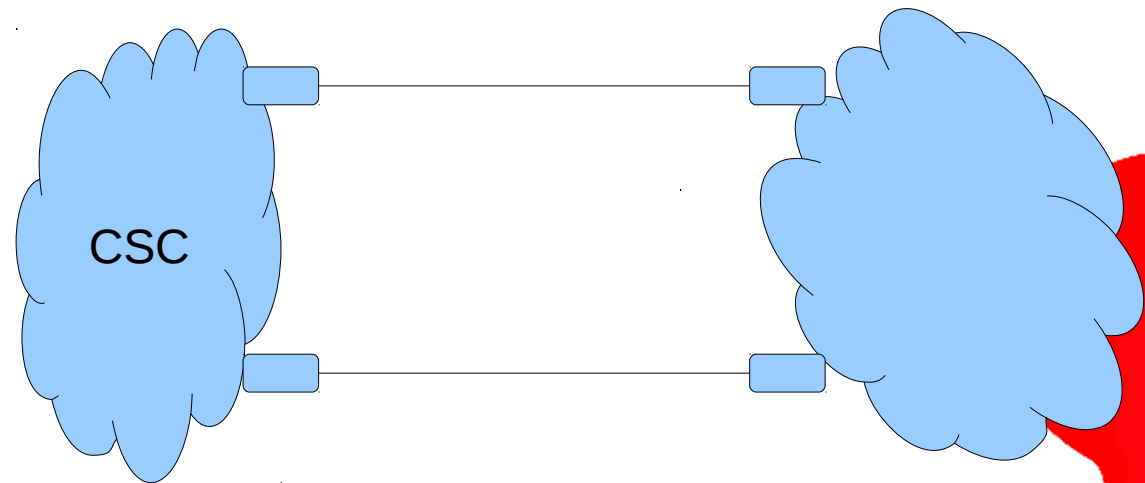

Yhteyksien varmistaminen

Aleksi Suhonen
TREX
FTP 30.11.2010

A large, abstract red graphic element is located in the bottom right corner of the slide. It consists of several rounded, overlapping shapes in a vibrant red color, with a white curved line cutting through one of the shapes.

Tarpeet

- Miksi?
 - Kuka kärsii, jos palvelu ei toimi varttiin, päivään tai viikkoon?
 - Kuinka paljon kärsimystä syntyy?
 - Pitääkö varayhteyden olla yhtä hyvä kuin pääyhteys?
 - Mitkä ovat todennäköisiä virhetiloja?
 - konfigurointivirhe
 - reititin tai kytkin tilttää
 - kuitu katkeaa
 - reititysprotokolla sekoaa
- 
- A large, abstract red graphic element is located in the bottom right corner of the slide. It consists of several overlapping, rounded shapes in a vibrant red color, creating a modern, organic feel. The shapes vary in opacity and overlap, with some appearing as solid red and others as semi-transparent or white outlines.

LACP

- Link Aggregation, useampi Ethernet-yhteys kimputetaan yhdeksi.
- Jos yksi yhteys hajoaa, niin se vain tippuu pois kimpusta.
- Kimpun aliyhteyksien pitää päättyä samaan laitteeseen.

VRRP

- Useampi reititin muodostaa yhden virtuaalireitittimen.
- Yksi kerrallaan hoitaa virtuaalireitittimen virkaa.
- Kun se ei vastaa, jokin toinen reititin ottaa välittömästi homman haltuun.

VRRP

- Virtuaalireitittimiä voi olla useampiakin.
- Toimii oikeastaan vain staattisen reitityksen kanssa.
- Kytkimet välissä pitää kahdentaa myös.

Multi-Exit BGP

- Kaksi erillistä BGP-yhteyttä jäsenorganisaation ja CSC:n välillä.
- Kuormanjako on mahdollista.
- Valopoluilla eri runkonoodeihin.