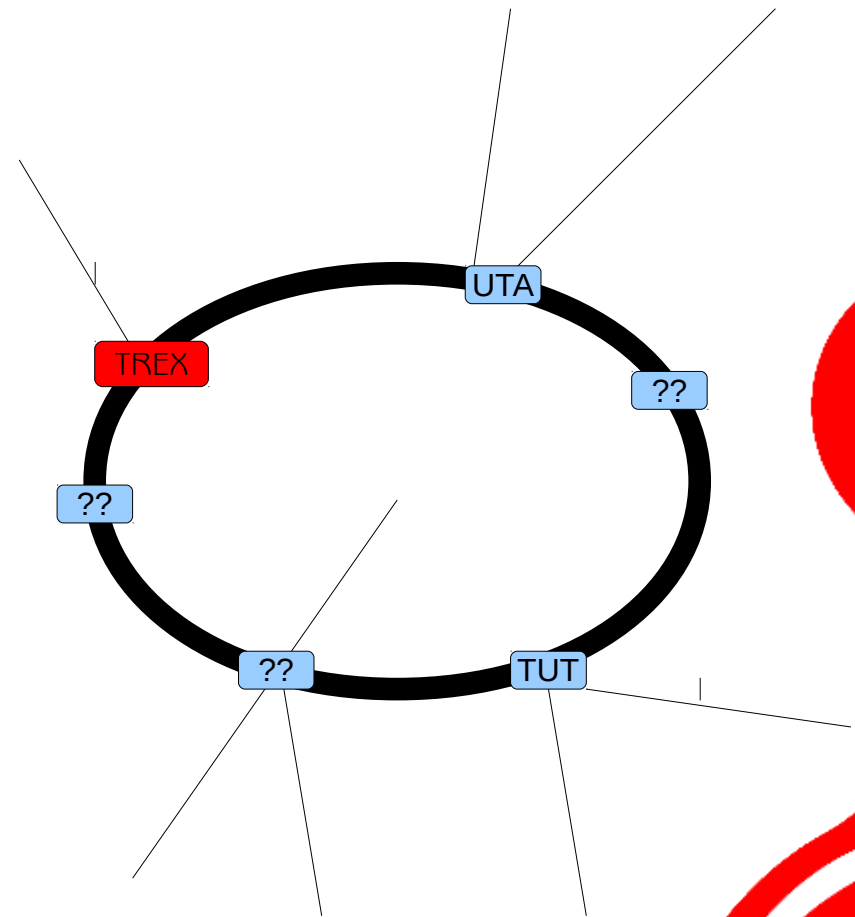

Tampereen metrorengas

- Vasta kehitteillä.
- Tarkoituksena helpottaa eri toimipisteiden liittämistä toisiinsa ja Funet-verkkoon.
- Helpottaa myös yhteyksien varmistamista.