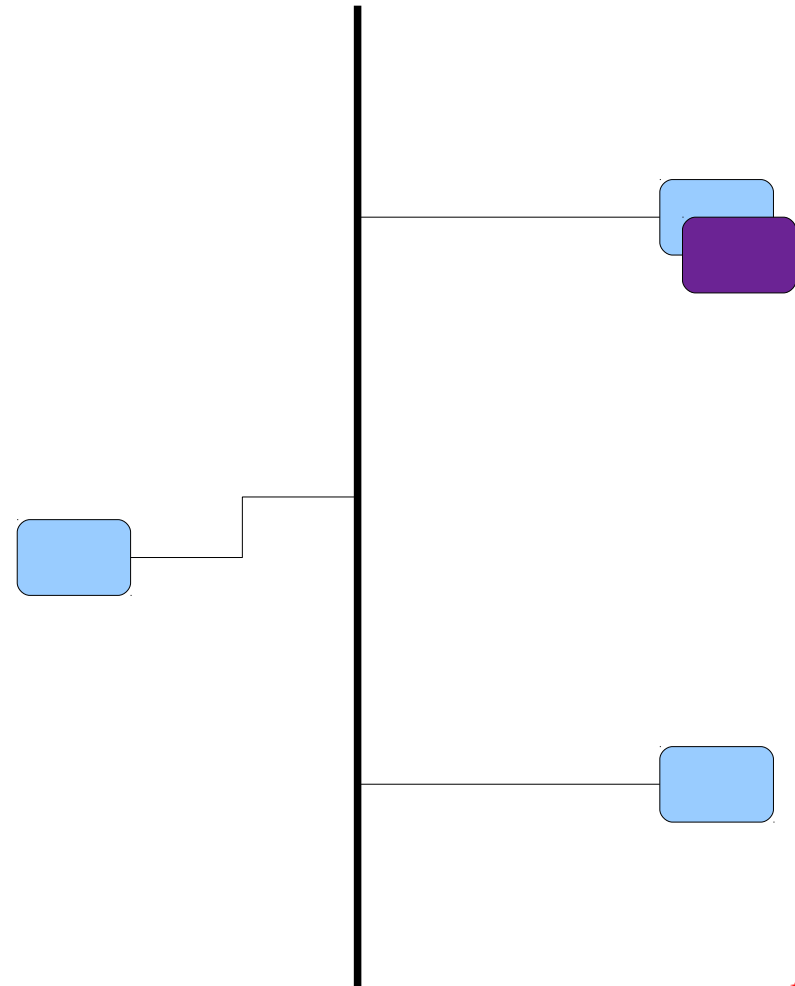

Yhteyksien varmistaminen

Aleksi Suhonen
TREX
FTP 30.11.2010

A large, abstract red graphic element is located in the bottom right corner of the slide. It consists of several rounded, overlapping shapes in a vibrant red color, with a white curved line cutting through one of the shapes.

Tarpeet

- Miksi?
 - Kuka kärsii, jos palvelu ei toimi varttiin, päivään tai viikkoon?
 - Kuinka paljon kärsimystä syntyy?
 - Pitääkö varayhteyden olla yhtä hyvä kuin pääyhteys?
 - Mitkä ovat todennäköisiä virhetiloja?
 - konfigurointivirhe
 - reititin tai kytkin tilttää
 - kuitu katkeaa
 - reititysprotokolla sekoaa
- 
- A large, abstract red graphic element is located in the bottom right corner of the slide. It consists of several overlapping, rounded shapes in a vibrant red color, creating a modern, organic feel. The shapes vary in opacity and overlap, with some appearing as solid red and others as semi-transparent or white outlines.

LACP

- Link Aggregation, useampi Ethernet-yhteys kimputetaan yhdeksi.
- Jos yksi yhteys hajoaa, niin se vain tippuu pois kimpusta.
- Kimpun aliyhteyksien pitää päättyä samaan laitteeseen.

VRRP

- Useampi reititin muodostaa yhden virtuaalireitittimen.
- Yksi kerrallaan hoitaa virtuaalireitittimen virkaa.
- Kun se ei vastaa, jokin toinen reititin ottaa välittömästi homman haltuun.

A large, abstract red graphic element in the bottom right corner of the slide, resembling a stylized human figure or a decorative shape.