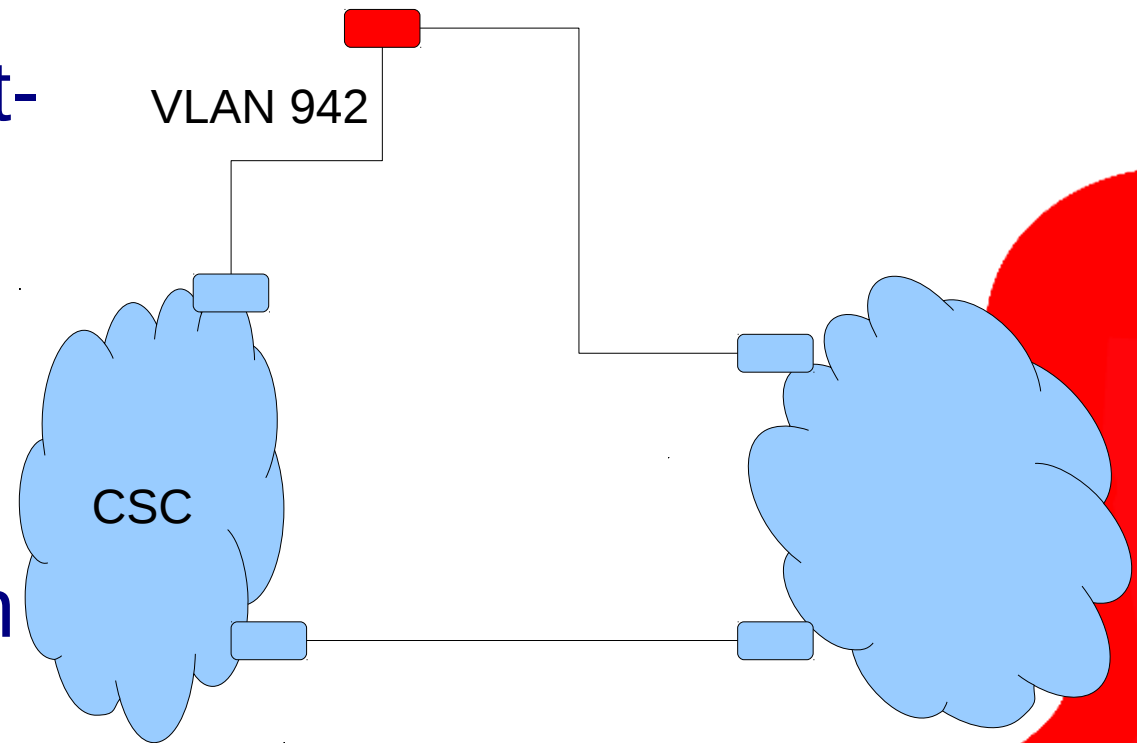

TREX-varayhteys

- Jäsenorganisaatio voi muodostaa varayhteyden Funet-verkkoon TREX-kytkimen ylitse liittymättä TREX:in jäseneksi.
- Kuluttaa vähemmän valopolkuja ja reitittimien portteja.