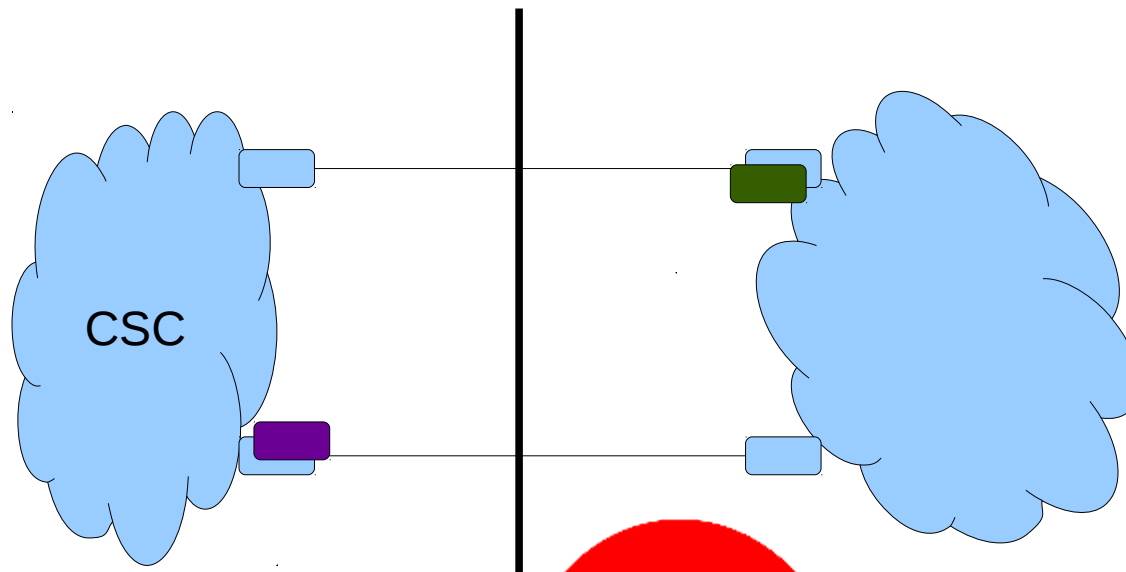

Yhteyksien varmistaminen

Aleksi Suhonen
TREX
FTP 30.11.2010

A large, abstract red graphic element is located in the bottom right corner of the slide. It consists of several rounded, overlapping shapes in a vibrant red color, with a white curved line cutting through one of the shapes.

Tarpeet

- Miksi?
 - Kuka kärsii, jos palvelu ei toimi varttiin, päivään tai viikkoon?
 - Kuinka paljon kärsimystä syntyy?
 - Pitääkö varayhteyden olla yhtä hyvä kuin pääyhteys?
 - Mitkä ovat todennäköisiä virhetiloja?
 - konfigurointivirhe
 - reititin tai kytkin tilttää
 - kuitu katkeaa
 - reititysprotokolla sekoaa
- 
- A large, abstract red graphic element is located in the bottom right corner of the slide. It consists of several overlapping, rounded shapes in a vibrant red color, creating a modern, organic feel. The shapes vary in opacity and overlap, with some appearing as solid red and others as semi-transparent or white outlines.

LACP

- Link Aggregation, useampi Ethernet-yhteys kimputetaan yhdeksi.
- Jos yksi yhteys hajoaa, niin se vain tippuu pois kimpusta.
- Kimpun aliyhteyksien pitää päättyä samaan laitteeseen.

VRRP

- Useampi reititin muodostaa yhden virtuaalireitittimen.
- Yksi kerrallaan hoitaa virtuaalireitittimen virkaa.
- Kun se ei vastaa, jokin toinen reititin ottaa välittömästi homman haltuun.

VRRP

- Virtuaalireitittimiä voi olla useampiakin.
- Toimii oikeastaan vain staattisen reitityksen kanssa.
- Kytkimet välissä pitää kahdentaa myös.

Multi-Exit BGP

- Kaksi erillistä BGP-yhteyttä jäsenorganisaation ja CSC:n välillä.
- Kuormanjako on mahdollista.
- Valopoluilla eri runkonoodeihin.