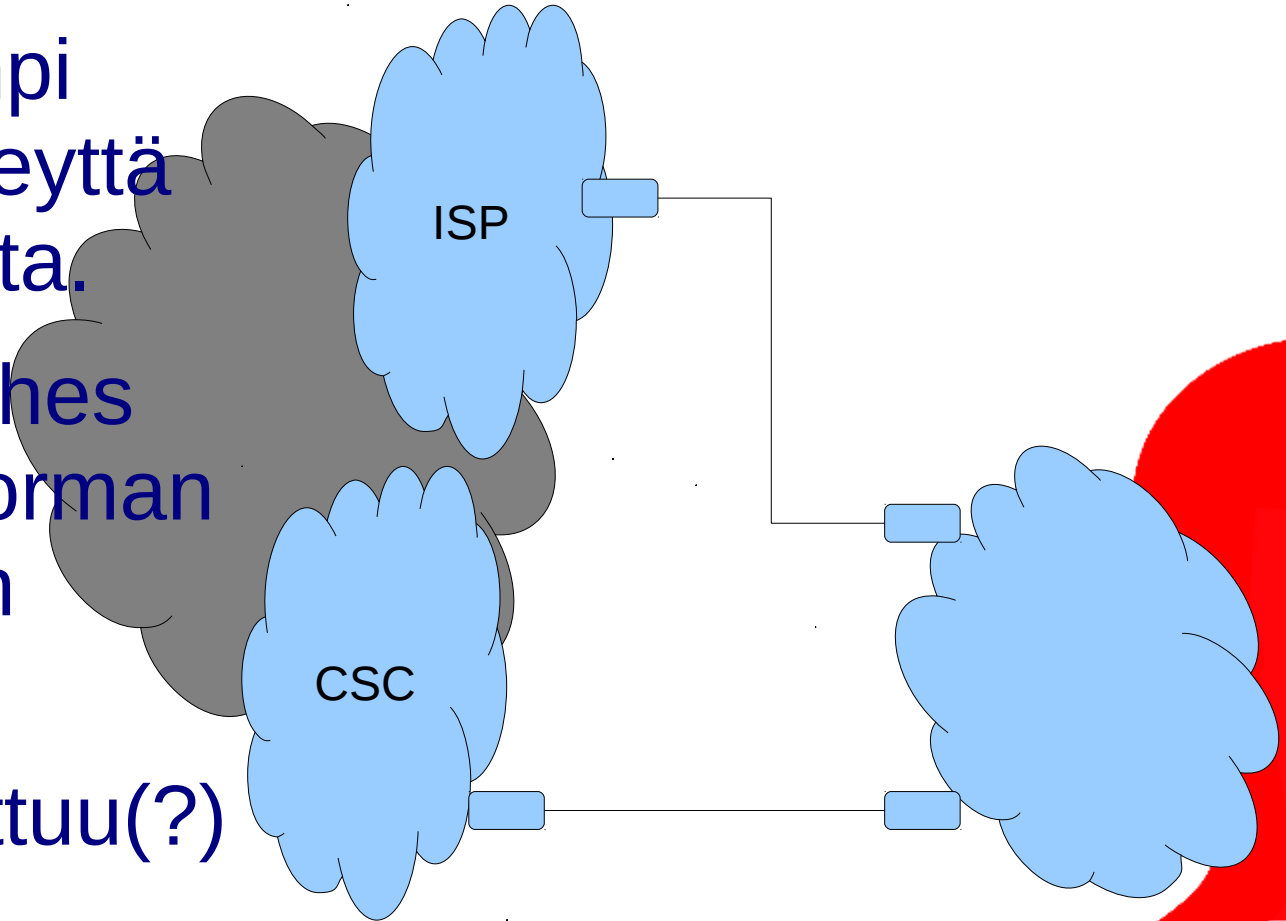

Tarpeet

- Miksi?
 - Kuka kärsii, jos palvelu ei toimi varttiin, päivään tai viikkoon?
 - Kuinka paljon kärsimystä syntyy?
 - Pitääkö varayhteyden olla yhtä hyvä kuin pääyhteys?
 - Mitkä ovat todennäköisiä virhetiloja?
 - konfigurointivirhe
 - reititin tai kytkin tilttää
 - kuitu katkeaa
 - reititysprotokolla sekoaa
- 
- A large, abstract red graphic element is located in the bottom right corner of the slide. It consists of several overlapping, rounded shapes in a vibrant red color, creating a modern, organic feel. The shapes vary in opacity and overlap, with some appearing as solid red and others as semi-transparent or white outlines.

LACP

- Link Aggregation, useampi Ethernet-yhteys kimputetaan yhdeksi.
- Jos yksi yhteys hajoaa, niin se vain tippuu pois kimpusta.
- Kimpun aliyhteyksien pitää päättyä samaan laitteeseen.

VRRP

- Useampi reititin muodostaa yhden virtuaalireitittimen.
- Yksi kerrallaan hoitaa virtuaalireitittimen virkaa.
- Kun se ei vastaa, jokin toinen reititin ottaa välittömästi homman haltuun.

VRRP

- Virtuaalireitittimiä voi olla useampiakin.
- Toimii oikeastaan vain staattisen reitityksen kanssa.
- Kytkimet välissä pitää kahdentaa myös.

Multi-Exit BGP

- Kaksi erillistä BGP-yhteyttä jäsenorganisaation ja CSC:n välillä.
- Kuormanjako on mahdollista.
- Valopoluilla eri runkonoodeihin.

Multi-Homed BGP

- Kaksi tai useampi BGP-transit-yhteyttä eri operaattoreilta.
- Kuormanjako lähes oletettavaa. Kuorman tasaus kuitenkin haastavaa.
- Valtion tuki puuttuu(?)

TREX-varayhteys

- Jäsenorganisaatio voi muodostaa varayhteyden Funet-verkkoon TREX-kytkimen ylitse liittymättä TREX:in jäseneksi.
- Kuluttaa vähemmän valopolkuja ja reitittimien portteja.